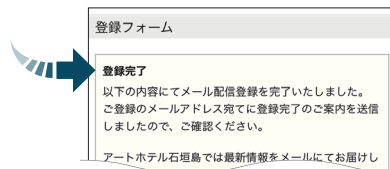

1) メール本文のリンクを押すと入力画面が開きます。

2) 登録フォームに必要事項をご入力ください。

入力が終わったら **入力を確認する** を押します。

入力後に押します

3. メールの正常受信をご確認ください

『登録完了』画面が表示されます。

同時に『登録完了のお知らせ』メールが届きます

数分で「登録完了のお知らせ」が自動送信されます。メールが届かない場合は、迷惑メールなど他のフォルダに振り分けられていないかをご確認ください。