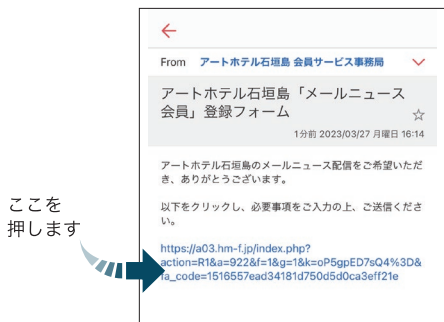

1. QRコードを読み込んでメールを送信します

件名・本文に**入会**の文字を入力してメールを送信してください。

(メール入力例)

From	ご自分のメールアドレス	自動で入ります
宛名	922g1r@a03.hm-f.jp	
件名	入会	
	入会	

【QRコードが読み取れない場合】【別のメールアドレスで登録したい場合】

登録希望のメールアドレスから、

以下のアドレス宛(宛名)にメールを送信してください。

922g1r@a03.hm-f.jp

※ gの次は「数字のイチ」、aの次は「数字のゼロ」、mの次は「ハイフン」です(すべて半角)。

3) 入力内容を確認し、

誤りがない場合は **登録する** を押します。

確認したら押します

修正する場合は「戻る」を押すと2)に戻ります。

2. 『登録フォーム』がメールで届きます

数分で「登録フォーム」が自動送信されます。メールが届かない場合は、迷惑メールなど他のフォルダに振り分けられていないかをご確認ください。どこにも届いていない場合は @art-ishigakijima.com からのメール受信設定後再度お試しください。

1) メール本文のリンクを押すと入力画面が開きます。

2) 登録フォームに必要事項をご入力ください。

入力が終わったら **入力を確認する** を押します。

入力後に押します

3. メールの正常受信をご確認ください

『登録完了』画面が表示されます。

同時に『登録完了のお知らせ』メールが届きます

数分で「登録完了のお知らせ」が自動送信されます。メールが届かない場合は、迷惑メールなど他のフォルダに振り分けられていないかをご確認ください。